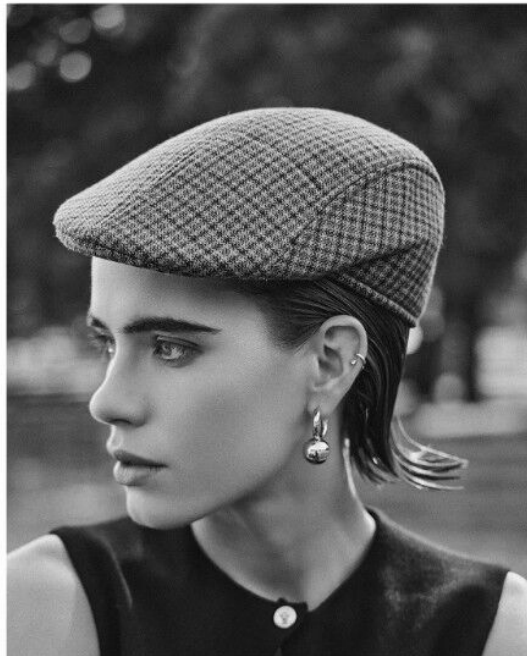

SIF SAGA

height 175 cm · bust 81 cm · cup B · waist 61 cm · hips 89 cm · dress 36
shoes size 40 · hair brown · eyes brown

Elbise VERSACE Kåpe CELINE Ear cuff JENNIFER FISHER