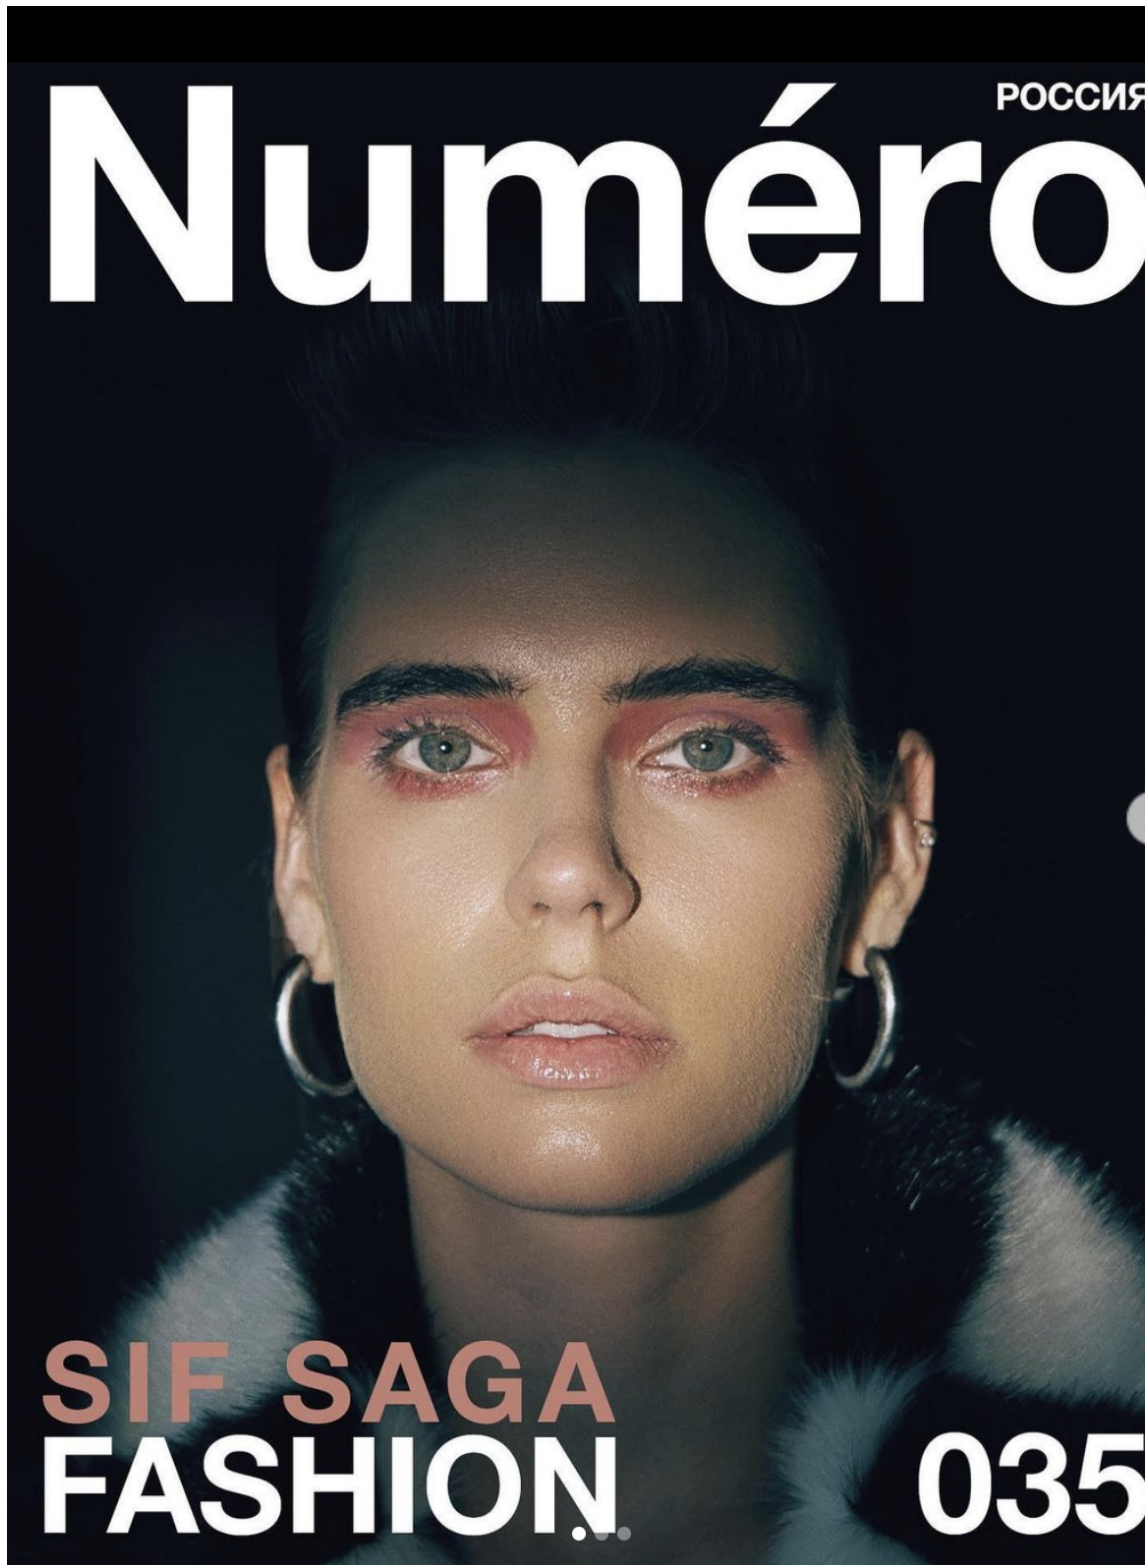

SIF SAGA

height 175 cm · bust 81 cm · cup B · waist 61 cm · hips 89 cm · dress 36
shoes size 40 · hair brown · eyes brown

MGM
MODELS